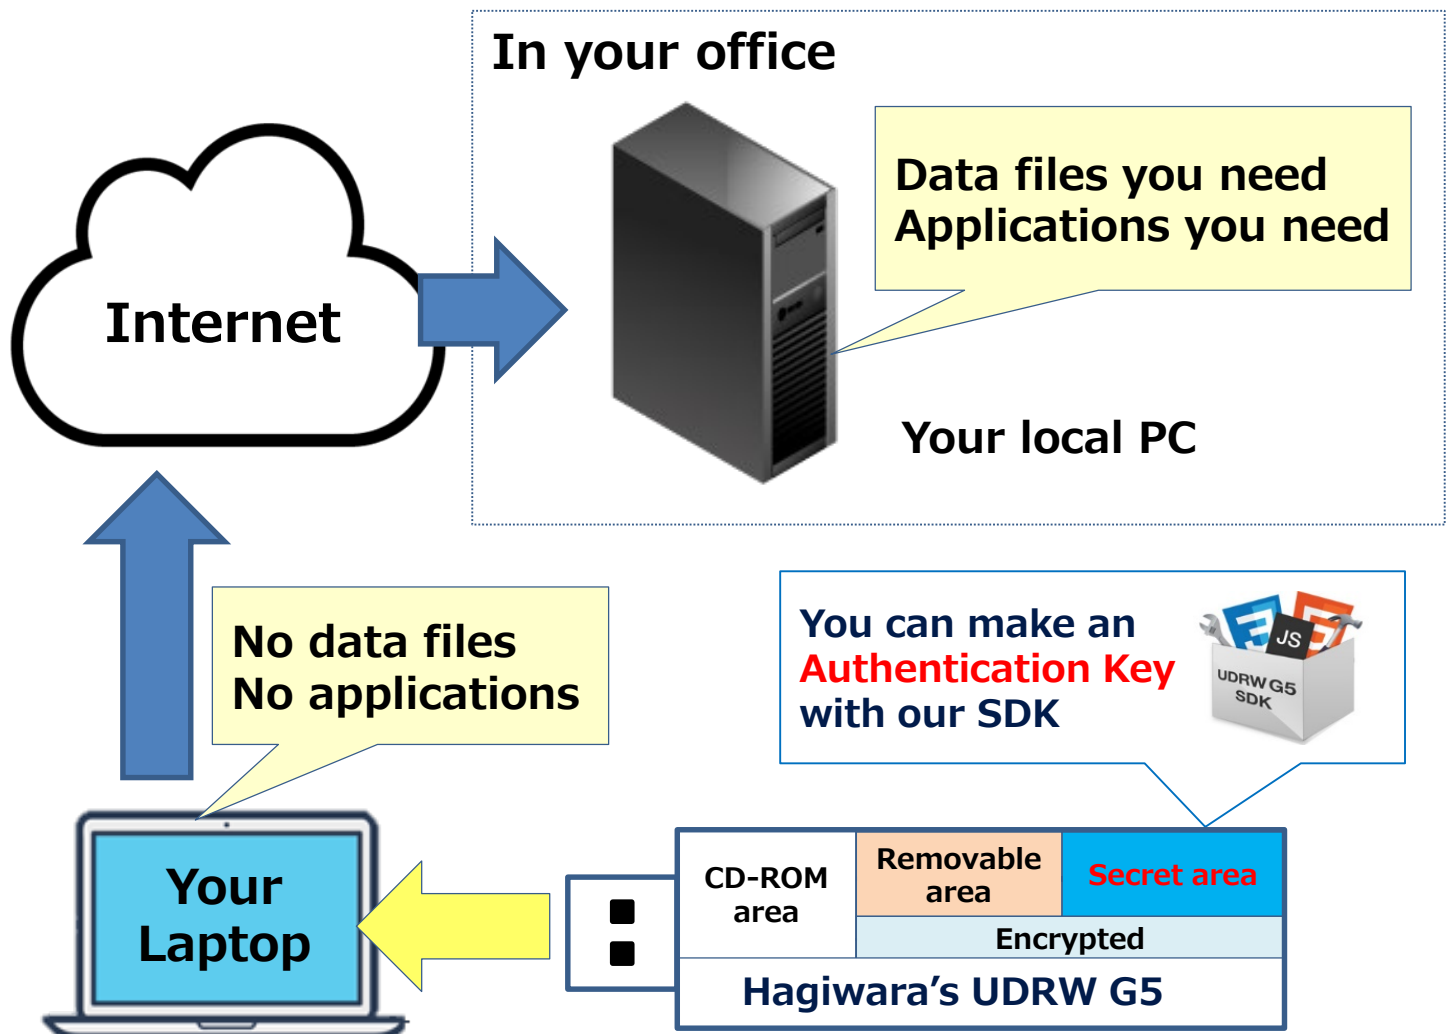

How do you protect your data?

Remote Work Solution

For Secure Remote Desktop

Hagiwara's USB UDRW G5 for Authentication Keys

Remote Desktop operation

Product lines

PN	CD-ROM model				CD-ROM boot model				CD-ROM & Memory model			
	UDG5-4GDUCHJ	UDG5-8GGDUC HJ	UDG5-16GDUC HJ	UDG5-32GDUC HJ	UDG5-4GDUCJ	UDG5-8DUCJ	UDG5-16DUCJ	UDG5-32DUCJ	UDG5-4GDUCR HJ	UDG5-8GDUCR HJ	UDG5-16GDUCR HJ	UDG5-32GDUCR HJ
Capacity	4GB	8GB	16GB	32GB	4GB	8GB	16GB	32GB	4GB	8GB	16GB	32GB
Interface	USB3.0(Super Speed)											
CD-ROM drive	3.6GB	7.6GB	15.6GB	31.6GB	3.6GB	7.6GB	15.6GB	31.6GB	1GB			
Removable drive	NA				NA				2.6GB	6.6GB	14.6GB	30.6GB
Encrypted Area	400MB				400MB				400MB			
CD-ROM boot	NA				Yes				NA			
Encryption	AES256											
Vendor ID(VID)	0x0693											
Product ID(PID)	0x0082				0x0080/0x0081				0x0083			
Vendor Name	HAGIWARA											
Product Name	UDRWG5											
Operating voltage	5.0V±5%											
Operating temperature	0°C to 50°C											
Dimensions	17.0(W) x 62.1(L) x 10.0(H) (mm)											
OS	Windows XP SP3(32bit)											
	Windows Vista SP2 (32bit/64bit)											
	Windows 7 SP1 (32bit/64bit)											
	Windows 8 (32bit/64bit)											
	Windows 8.1 (32bit/64bit)											
	Windows10 (32bit/64bit)											
	Ubuntu 12.04(3.2.0/3.8.0)											
	Knoppix 7.0.2(3.3.2)											
SDK	UDRW G5 SDK Windows, UDRW G5 SDK Linux								UDRW G5 SDK Windows			

Make your own labels

Your own labels

Your logos

Your management numbering

HAGIWARA Solutions

Hagiwara Solutions Co., Ltd.

Shinobu Apostol ITO
Global marketing manager
Shinobu_Ito@hagisol.co.jp
Mobile: +81 80 2455 3408